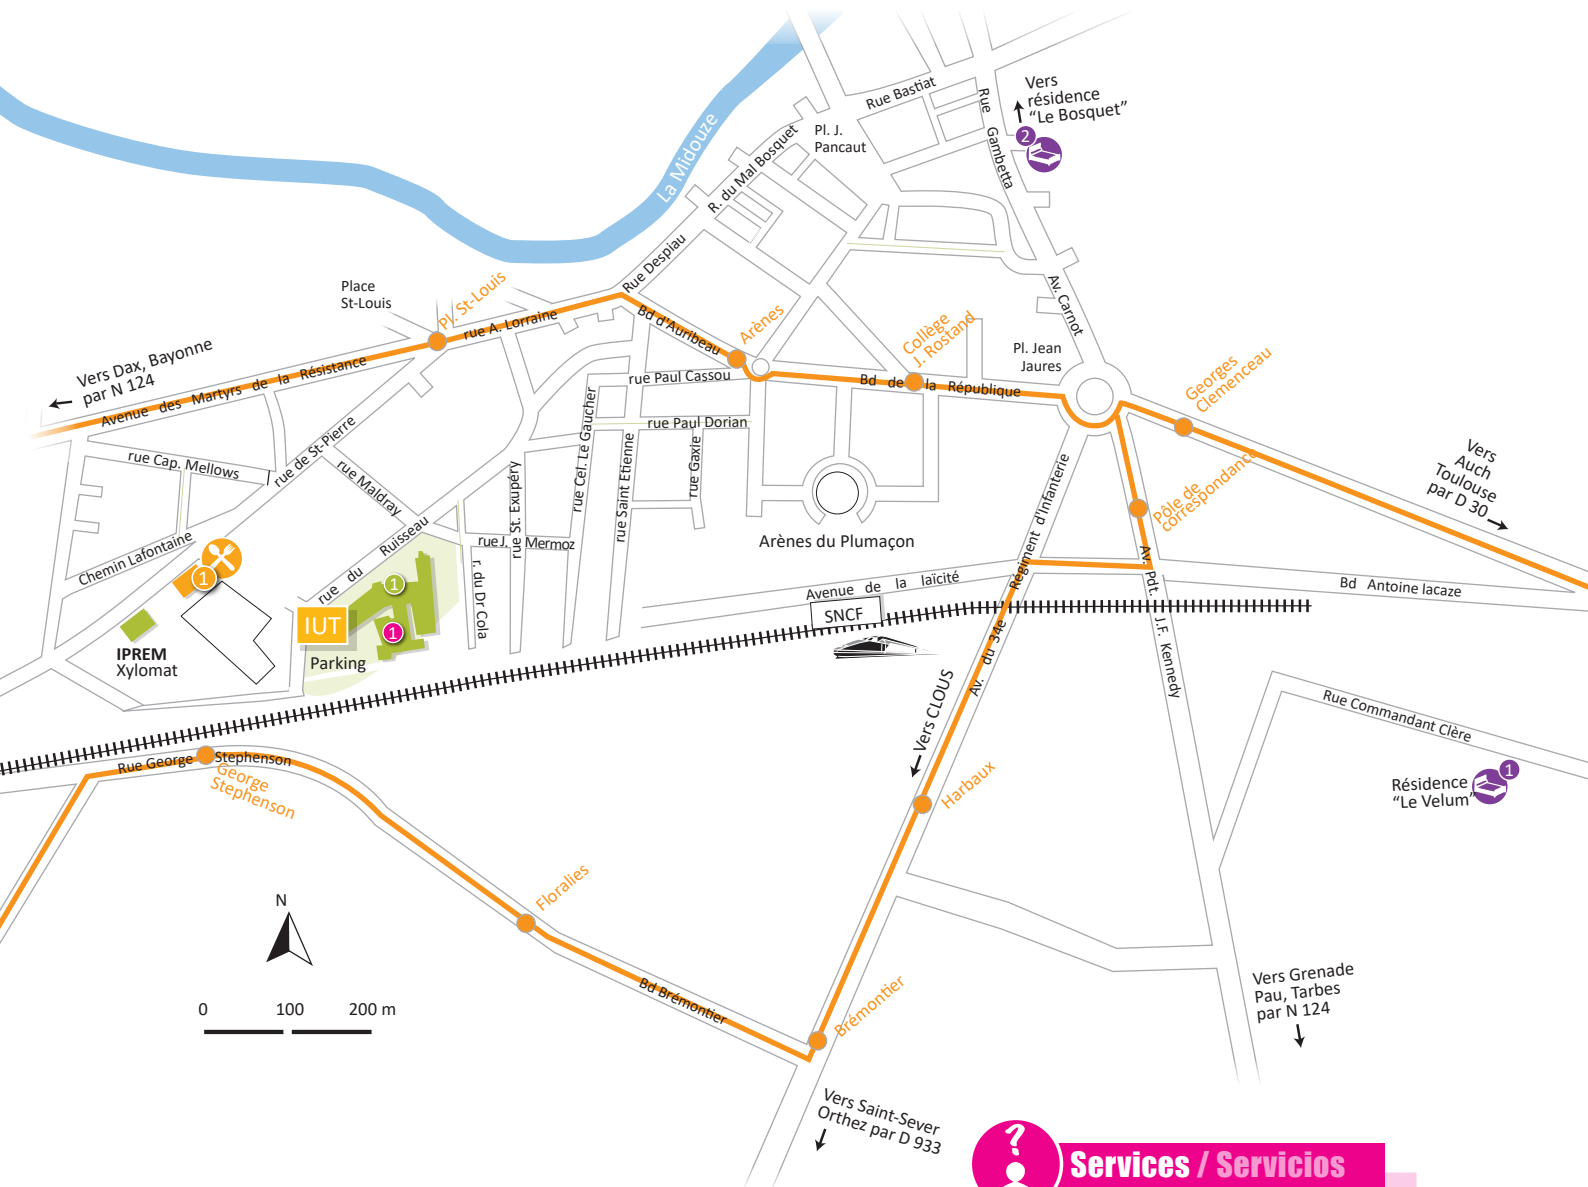

Campus de Mont-de-Marsan

Formation / Academics / Formaciones

Collège STEE

Sciences et technologies pour l'énergie et l'environnement

1 IUT des Pays de l'Adour

Départements Génie biologique, R&T et SGM

371, rue du Ruisseau - BP 201